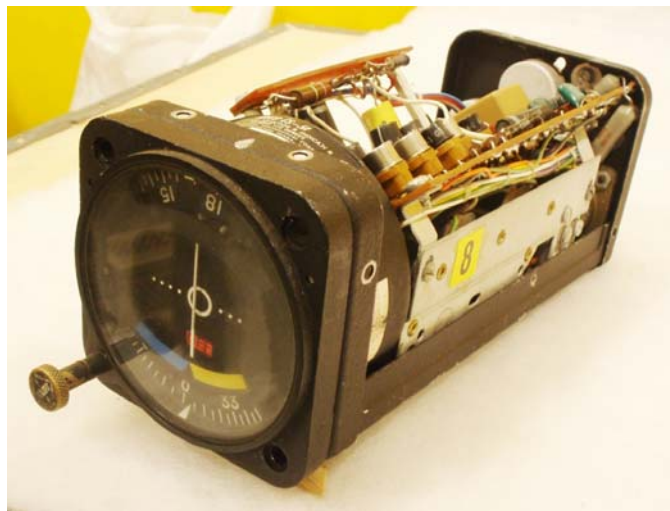

8.

**Flygradio NARCO MK-12 för Com-Nav
Med Modulator -kraftaggregat T-24MP-12
VOR-ILS-LOC indikator Narco VOA-4**

**17 radiorör därav 3 st Nuvistorer. Transistoriserade
Kraftaggregat och Indikator. 360 kanalers Comm-del.
100 kanalers Navigationsdel. Tillverkad 1966. Vanlig
i allmänflygplan 1966-ca 1980.**