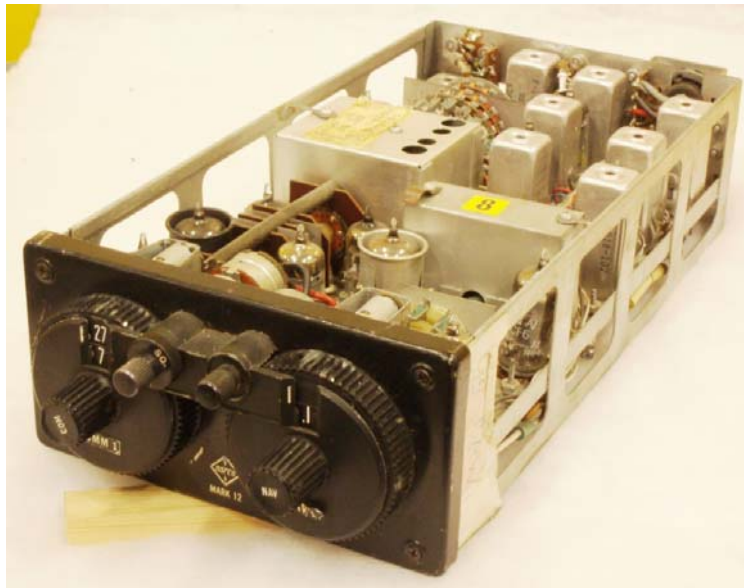

8.

**Flygradio NARCO MK-12 för Com-Nav
Med Modulator -kraftaggregat T-24MP-12
VOR-ILS-LOC indikator Narco VOA-4**

**17 radiorör därav 3 st Nuvistorer. Transistoriserade
Kraftaggregat och Indikator. 360 kanalers Comm-del.
100 kanalers Navigationsdel. Tillverkad 1966. Vanlig
i allmänflygplan 1966-ca 1980.**